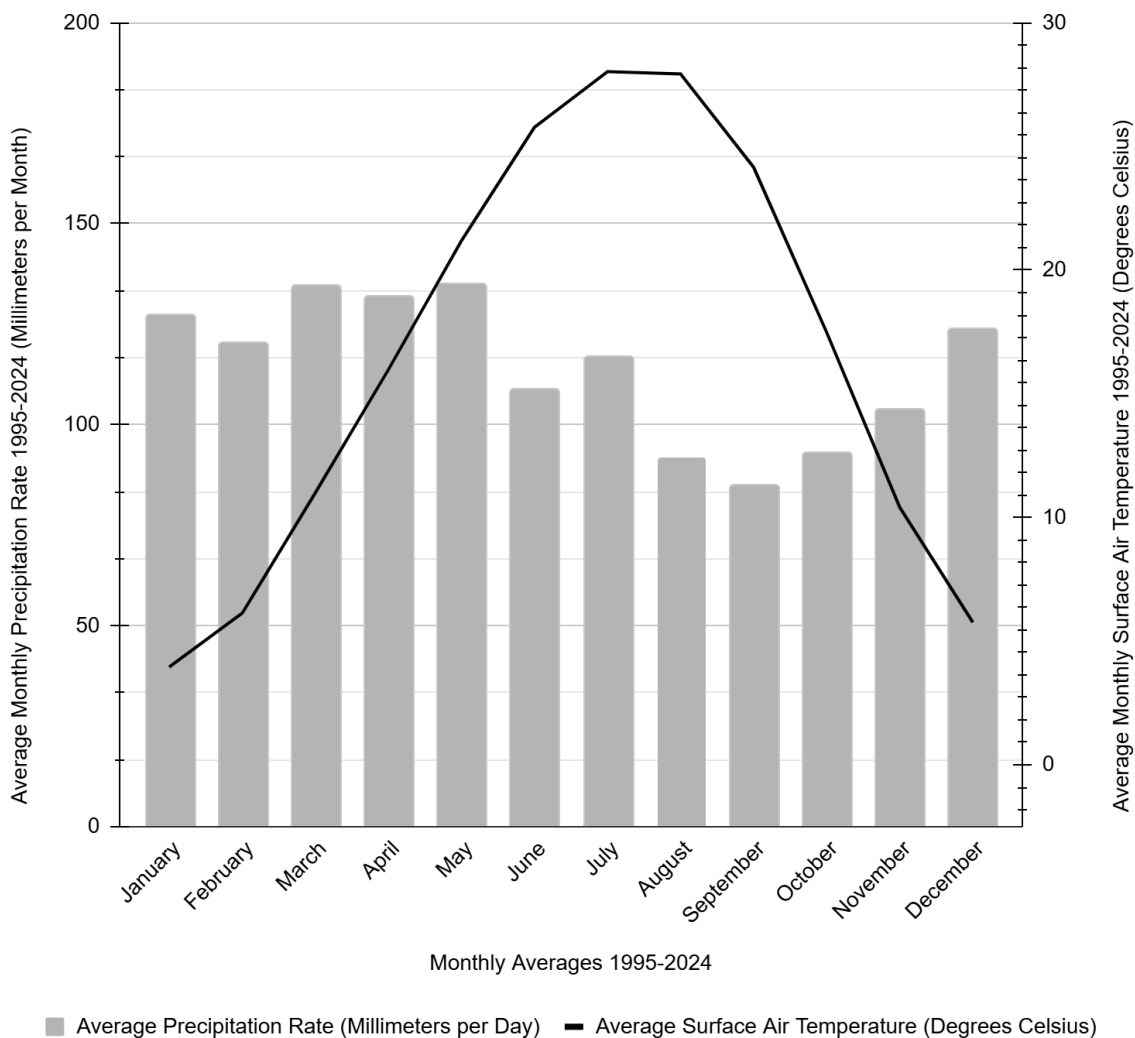

Title: Mosquito Habitats

Memphis, TN Climograph 1995-2024
(Latitude 33.75, Longitude -91.25)

Kilbourne, IL Climograph 1995-2024 (Latitude 40.15, Longitude -90)